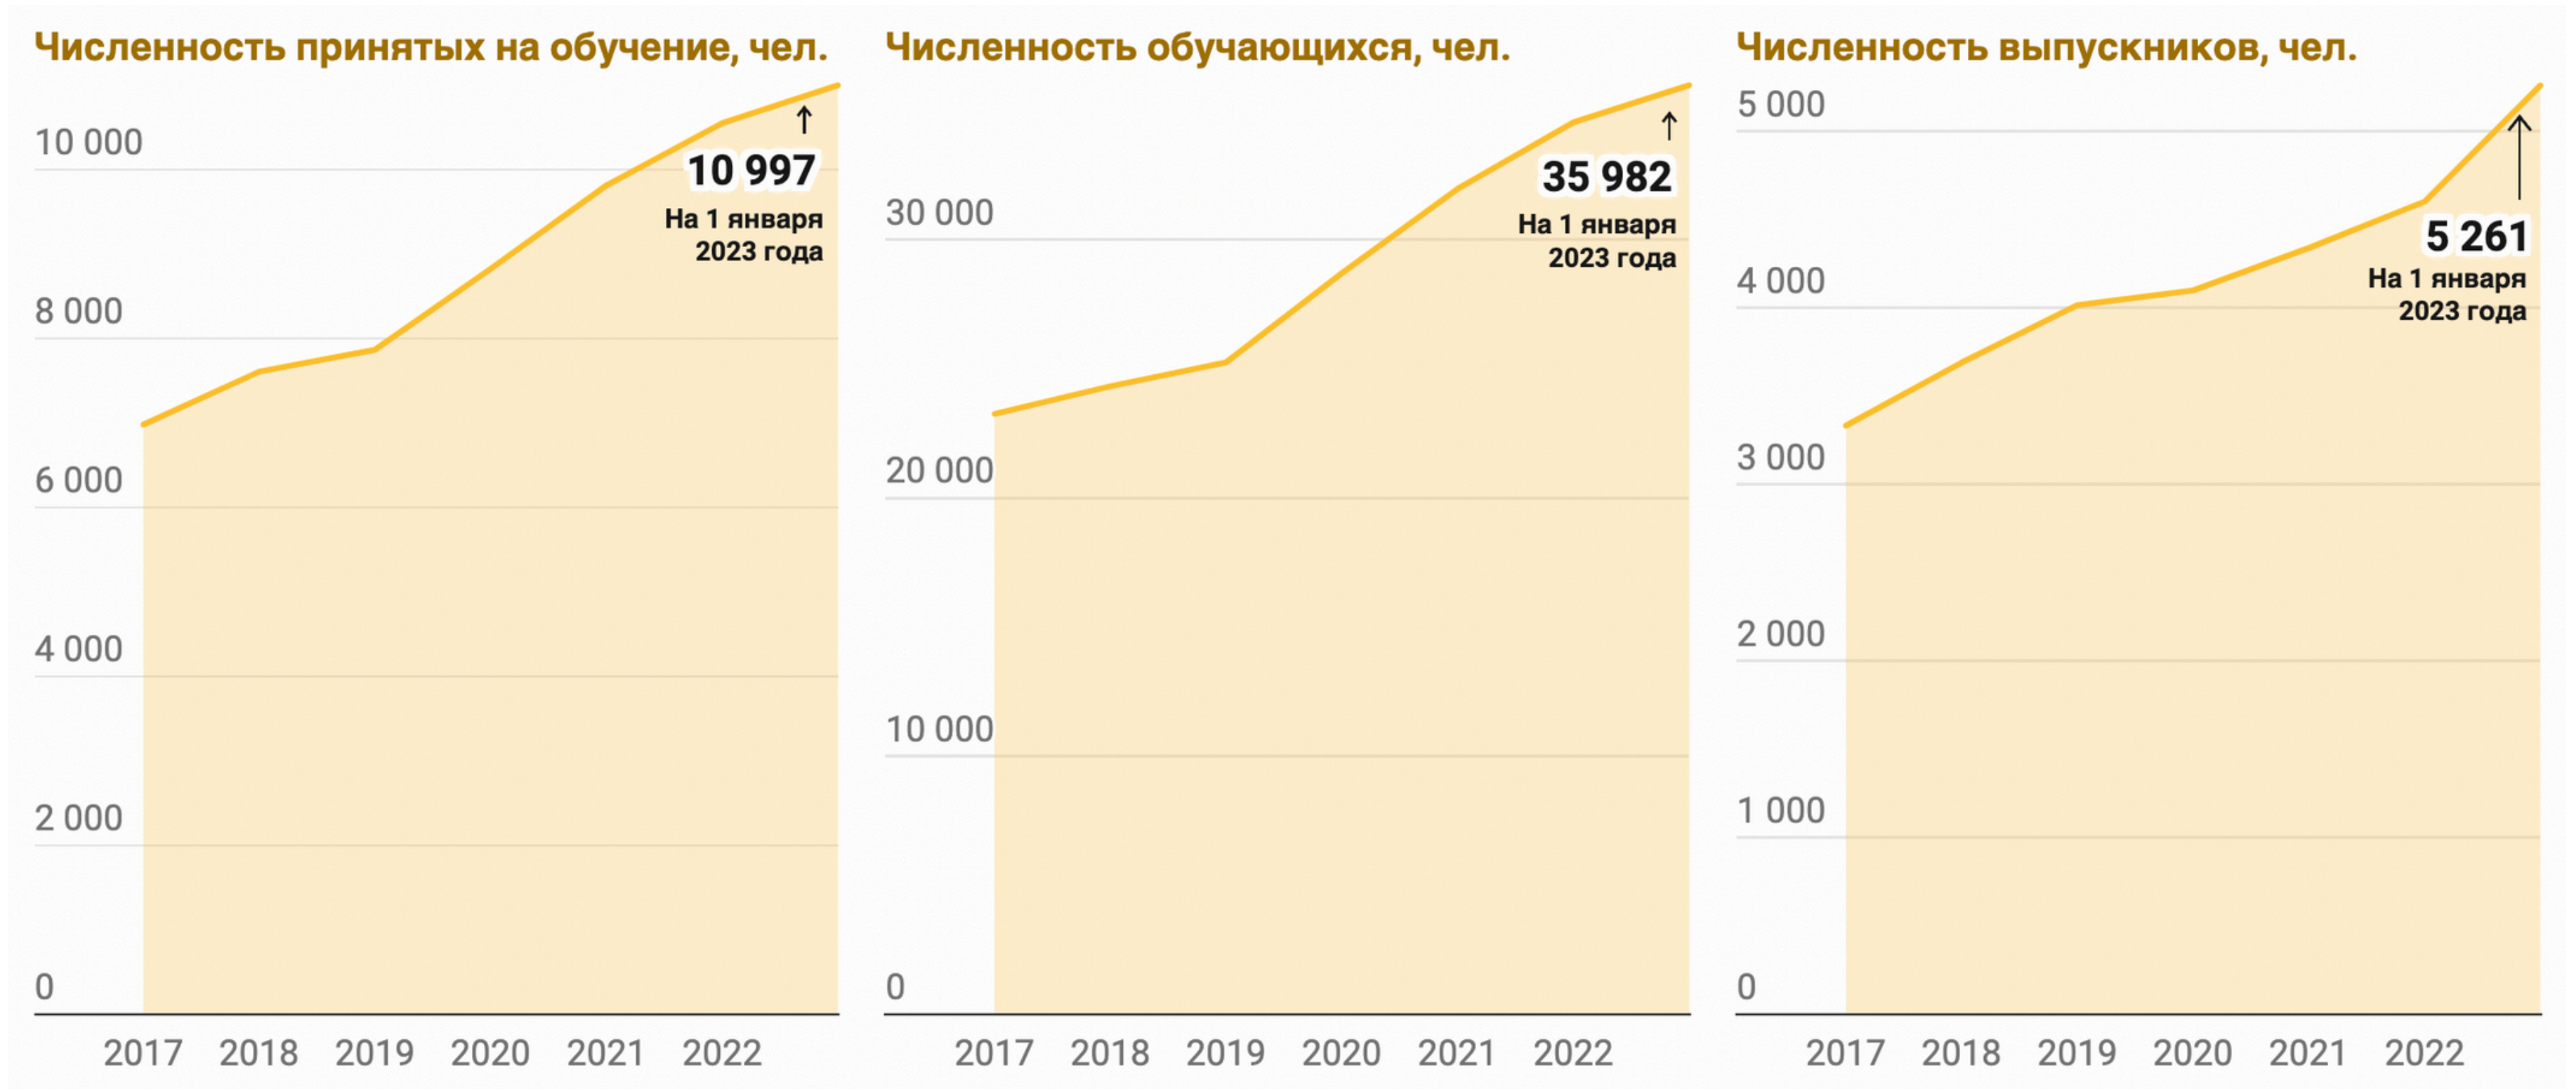

ЭФФЕКТИВНОСТЬ ДЕЯТЕЛЬНОСТИ СЕТИ РУМЦ

ДИНАМИКА ОБУЧАЮЩИХСЯ С ИНВАЛИДНОСТЬЮ И ОВЗ В ВУЗАХ 2017-2023ГГ.

По данным Мониторинга деятельности образовательных организаций высшего образования по вопросам приема, обучения и трудоустройства лиц с инвалидностью и ОВЗ